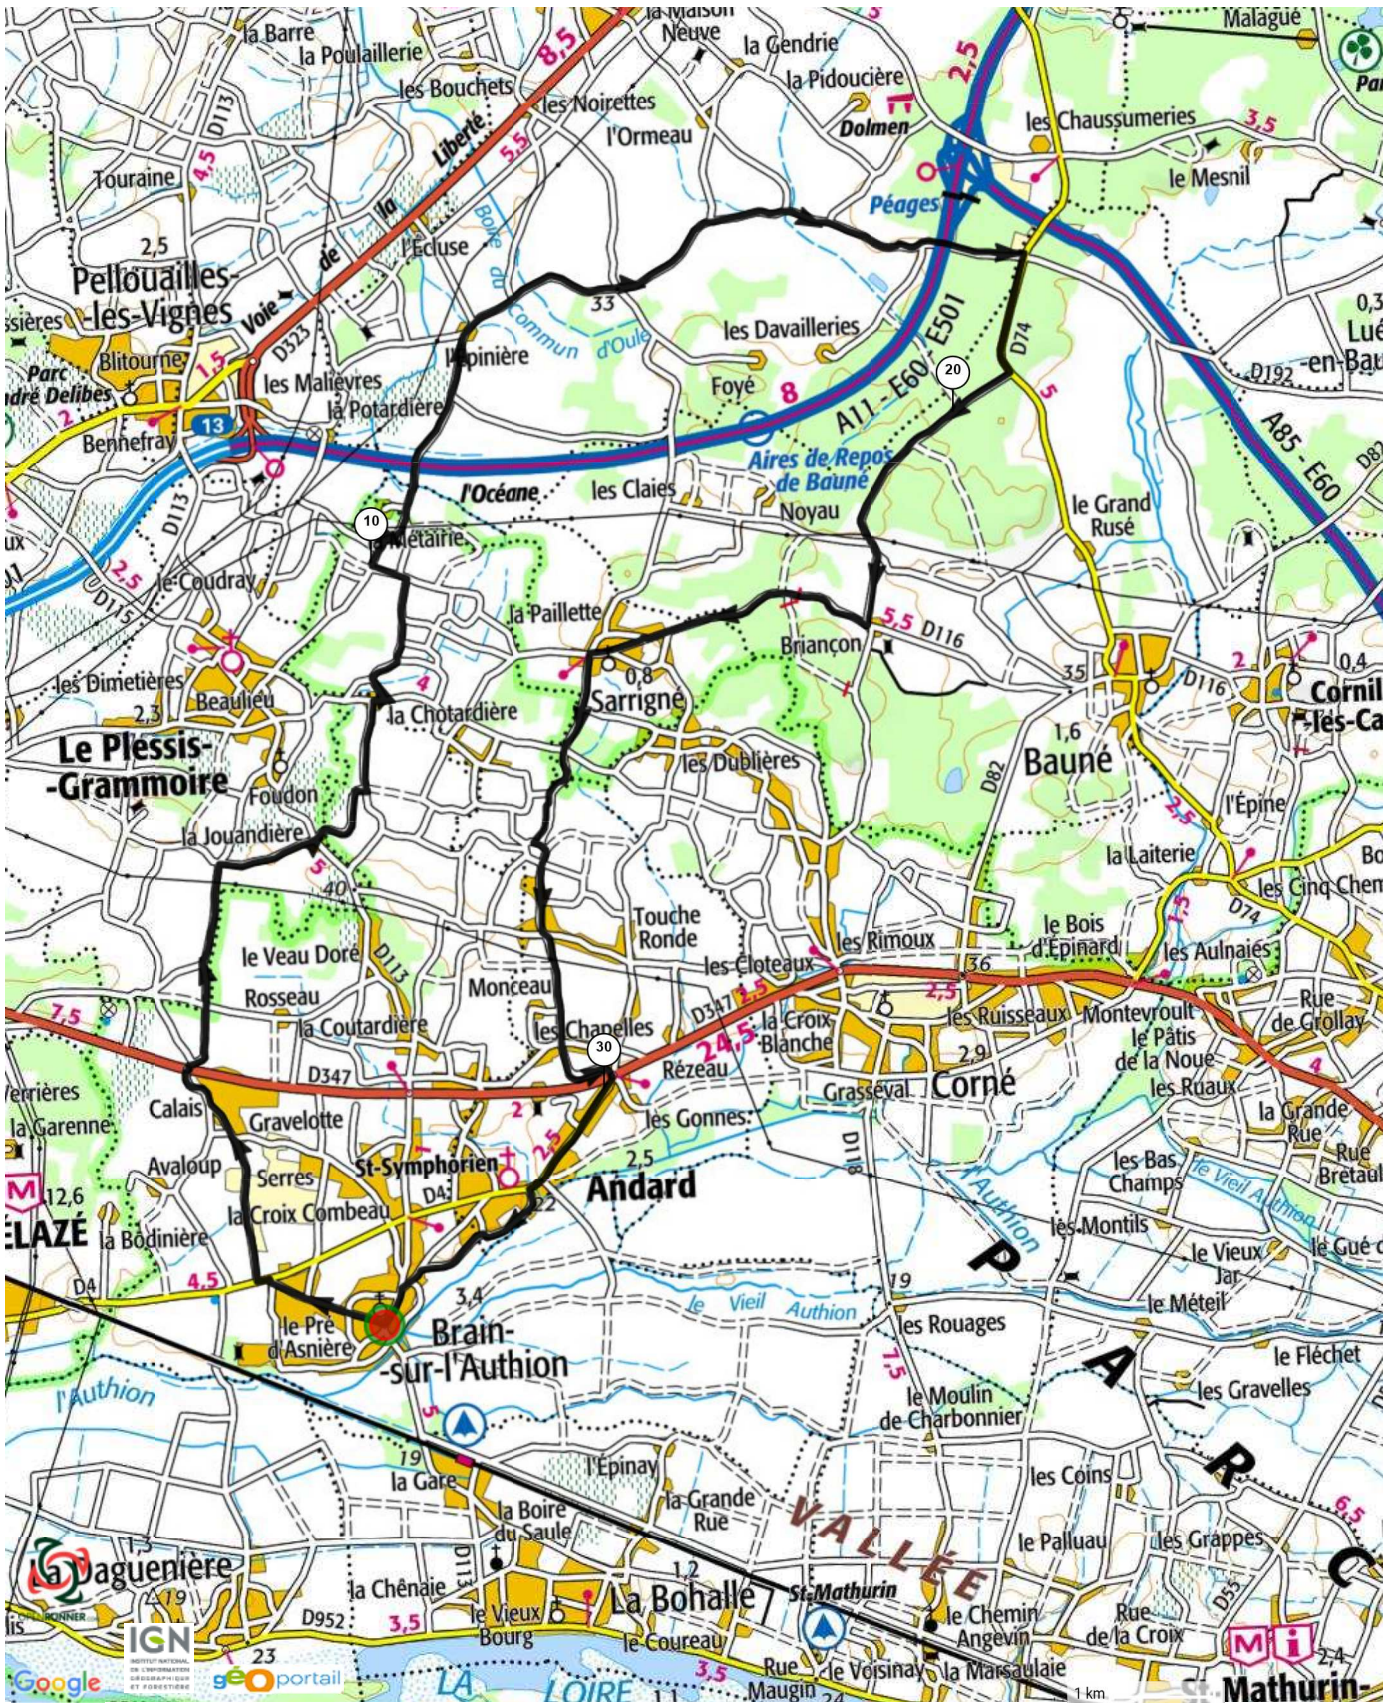

Le droit de reproduction est strictement réservé à un usage personnel et privé. Lors de la pratique de votre activité, veillez à respecter les propriétés et chemins privés.

©2017 www.openrunner.com Parcours n°5832445 - BACR - PP - N - 1 - 33 - Cyclisme Route, 33.252 (km) : Brain-sur-l'Authion -> Brain-sur-l'Authion