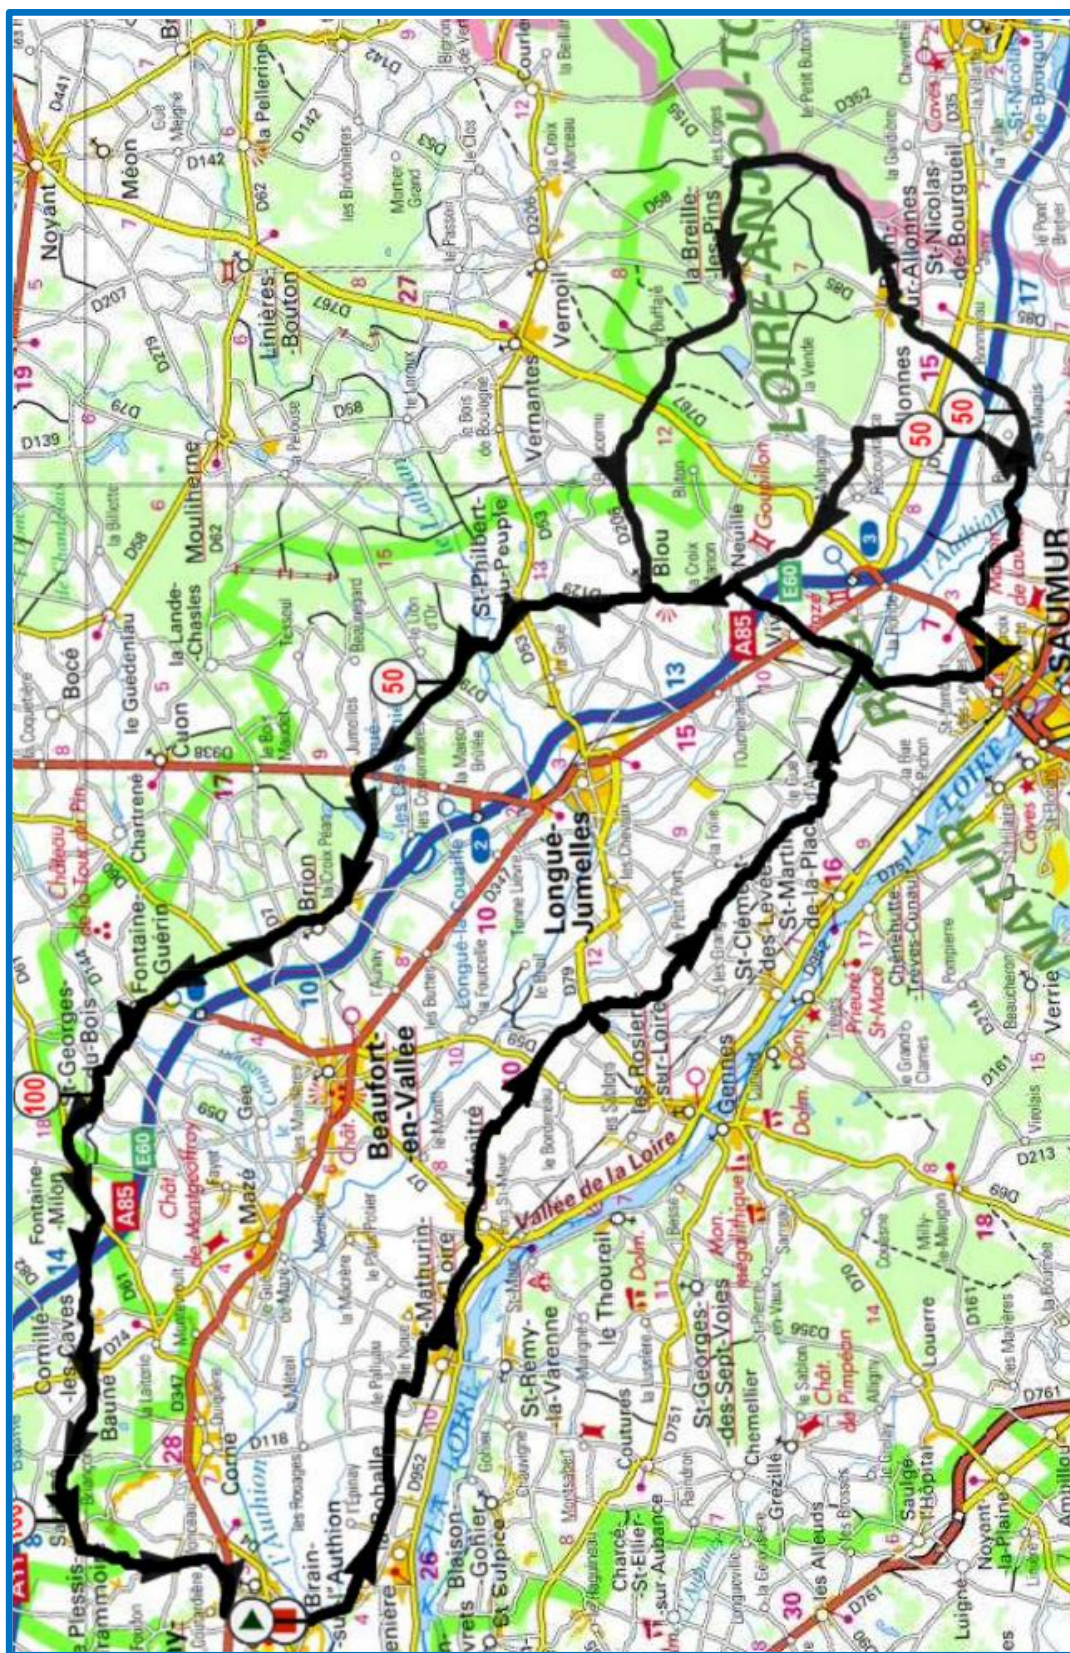

BRAIN-ANDARD CYCLO-RANDO

BRAIN-ANDARD CYCLO-RANDO

Parcours E – 4 – 122 ; E - 4 - 108 ; E – 4 - 89

BACR Parcourthèque

Association BRAIN-ANDARD-CYCLO-RANDO ; Siège Social : Mairie de BRAIN sur L'AUTHION (49800)

Adresser le courrier : 7 rue du Champ Grippon - 49800 BRAIN sur L'AUTHION - Tél : 06 07 05 41 36