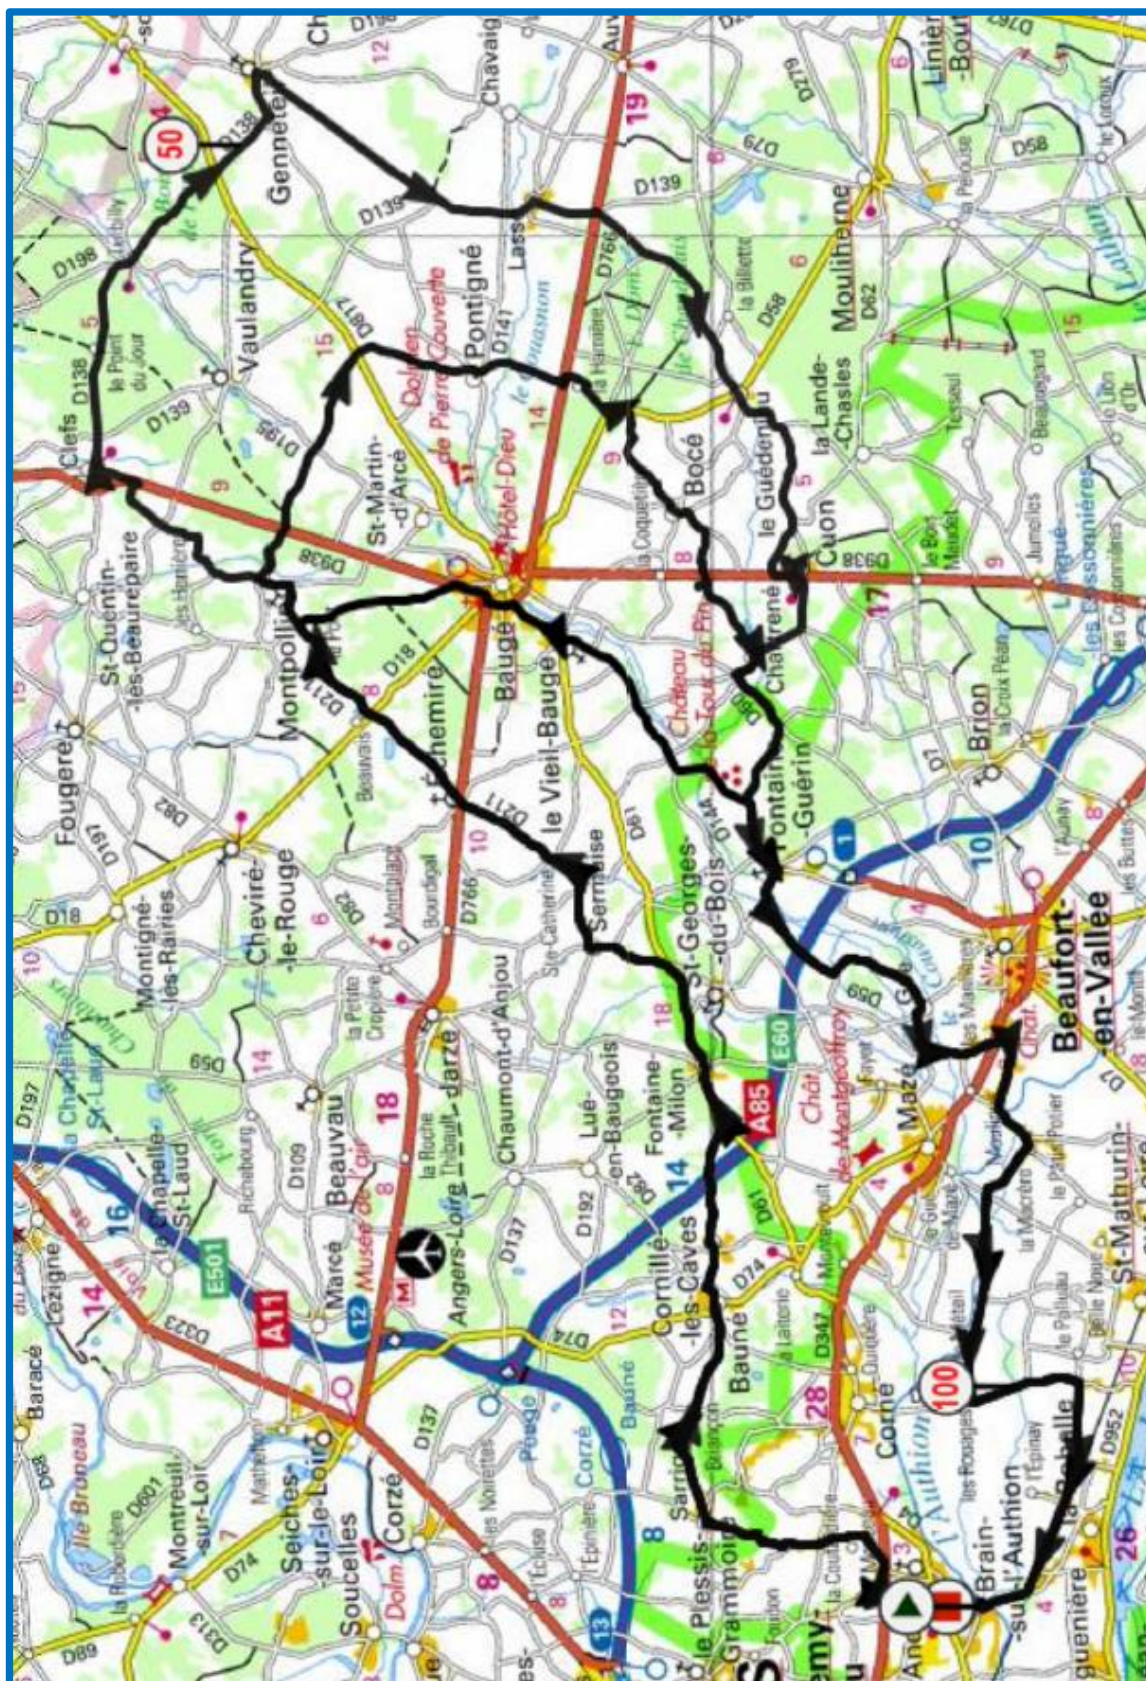

**BRAIN-ANDARD  
CYCLO-RANDO**

## Parcours NE – 2 – 108

<p><b>BRAIN sur l'AUTHION SARRIGNE – BAUNE CORNILLE les Caves FONTAINE – MILLON SERMAISE - ECHEMIRE MONTPELLIN – CLEFS Turbilly - GENNETEIL LASSE</b></p>	<p><b>LE GUEDENIAU CUON - CHARTRENE FONTAINE - GUERIN GEE – Les Moulines BEAUFORT (rond point) La Macrère Les Rouages BRAIN SUR L'AUTHION</b></p>
---	---

## Parcours NE – 2 – 90

<p><b>BRAIN sur l'AUTHION SARRIGNE – BAUNE CORNILLE les Caves FONTAINE – MILLON SERMAISE - ECHEMIRE MONTPELLIN PONTIGNE (→ Lasse et à droite) Forêt de Chandelais</b></p>	<p><b>BOCE - CHARTRENE FONTAINE - GUERIN GEE – Les Moulines BEAUFORT (rond point) La Macrère Les Rouages BRAIN SUR L'AUTHION</b></p>
---	--

## Parcours NE – 2 – 76

<p><b>BRAIN sur l'AUTHION SARRIGNE – BAUNE CORNILLE les Caves FONTAINE – MILLON SERMAISE - ECHEMIRE → MONTPELLIN (à droite D 217 ) BAUGE</b></p>	<p><b>LE VIEIL - BAUGE FONTAINE - GUERIN GEE – Les Moulines BEAUFORT (rond point) La Macrère Les Rouages BRAIN SUR L'AUTHION</b></p>
--	--