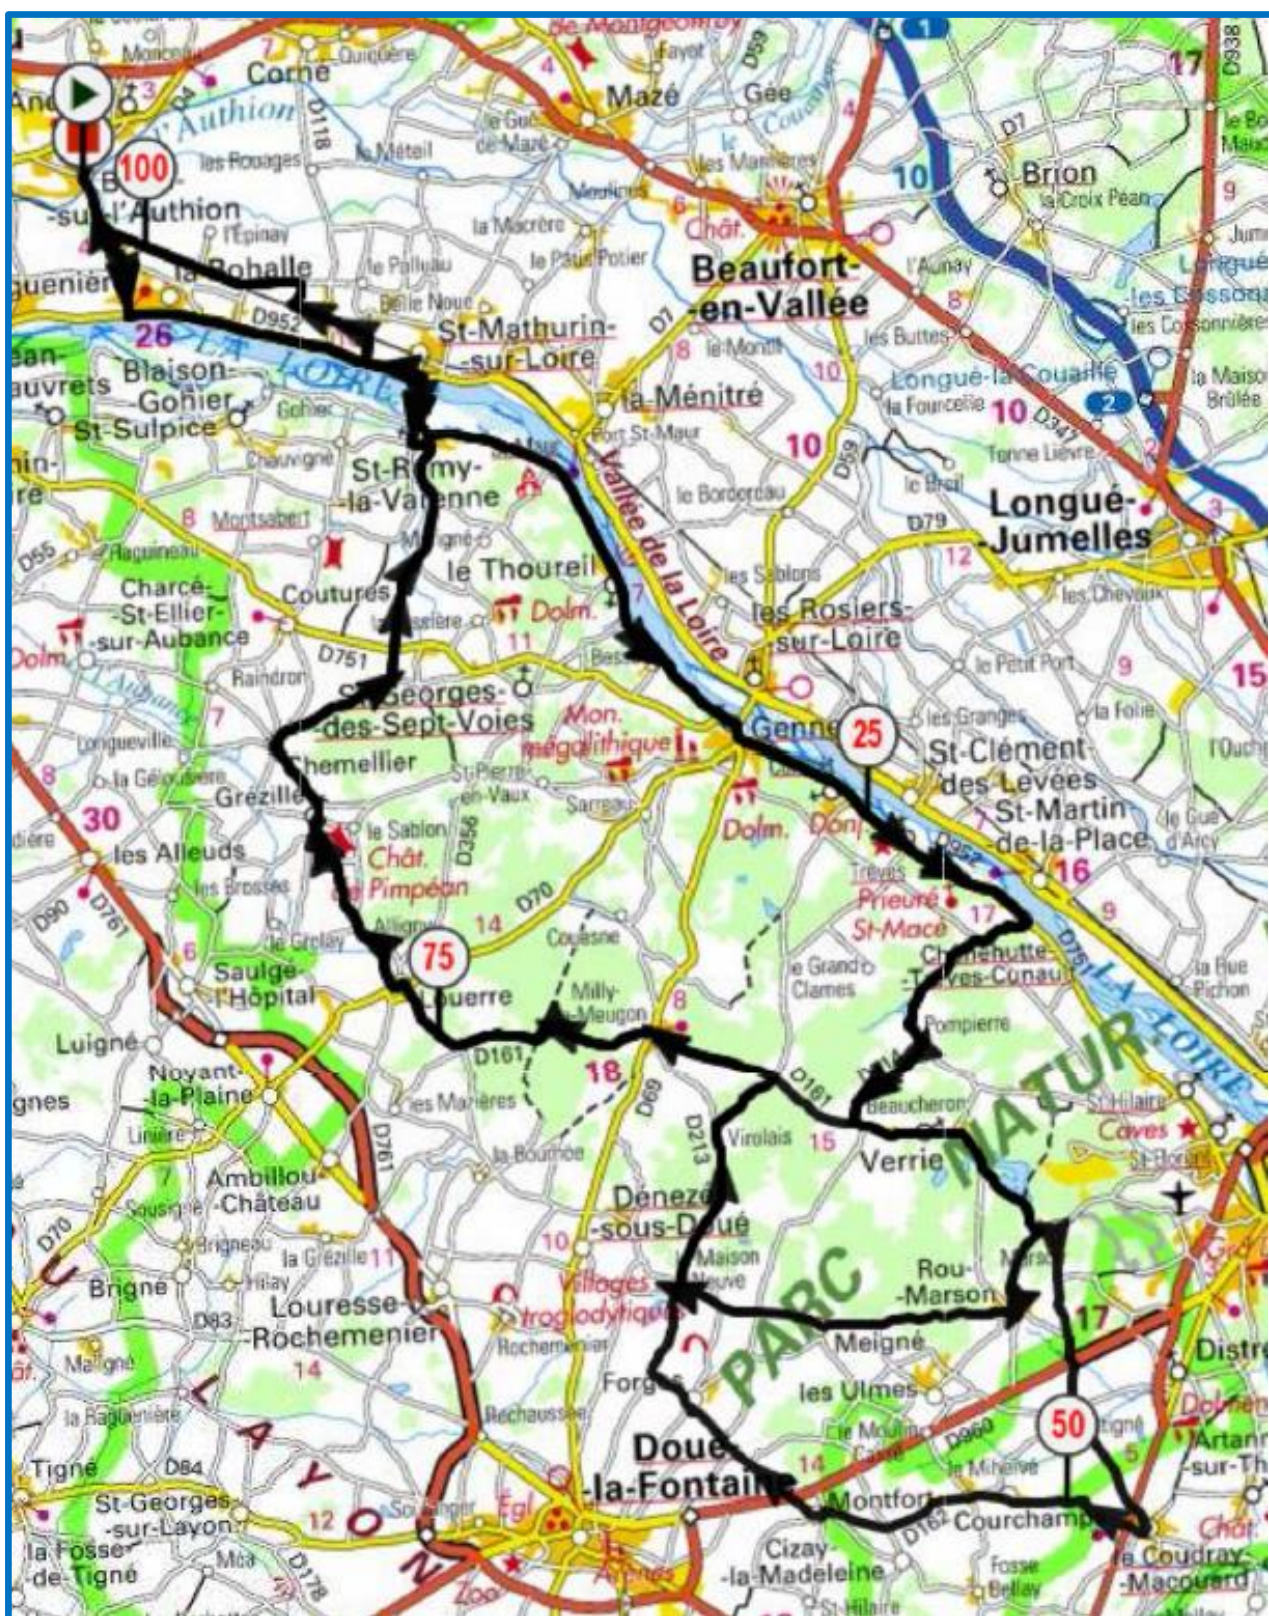

Parcours SE – 1 – 102 ; SE - 1 - 89 ; S – 1 - 72

BACR Parcourothèque

Association BRAIN-ANDARD-CYCLO-RANDO ; Siège Social : Mairie de BRAIN sur L'AUTHION (49800)

Adresser le courrier : 7 rue du Champ Grippon - 49800 BRAIN sur L'AUTHION - Tél : 06 07 05 41 36