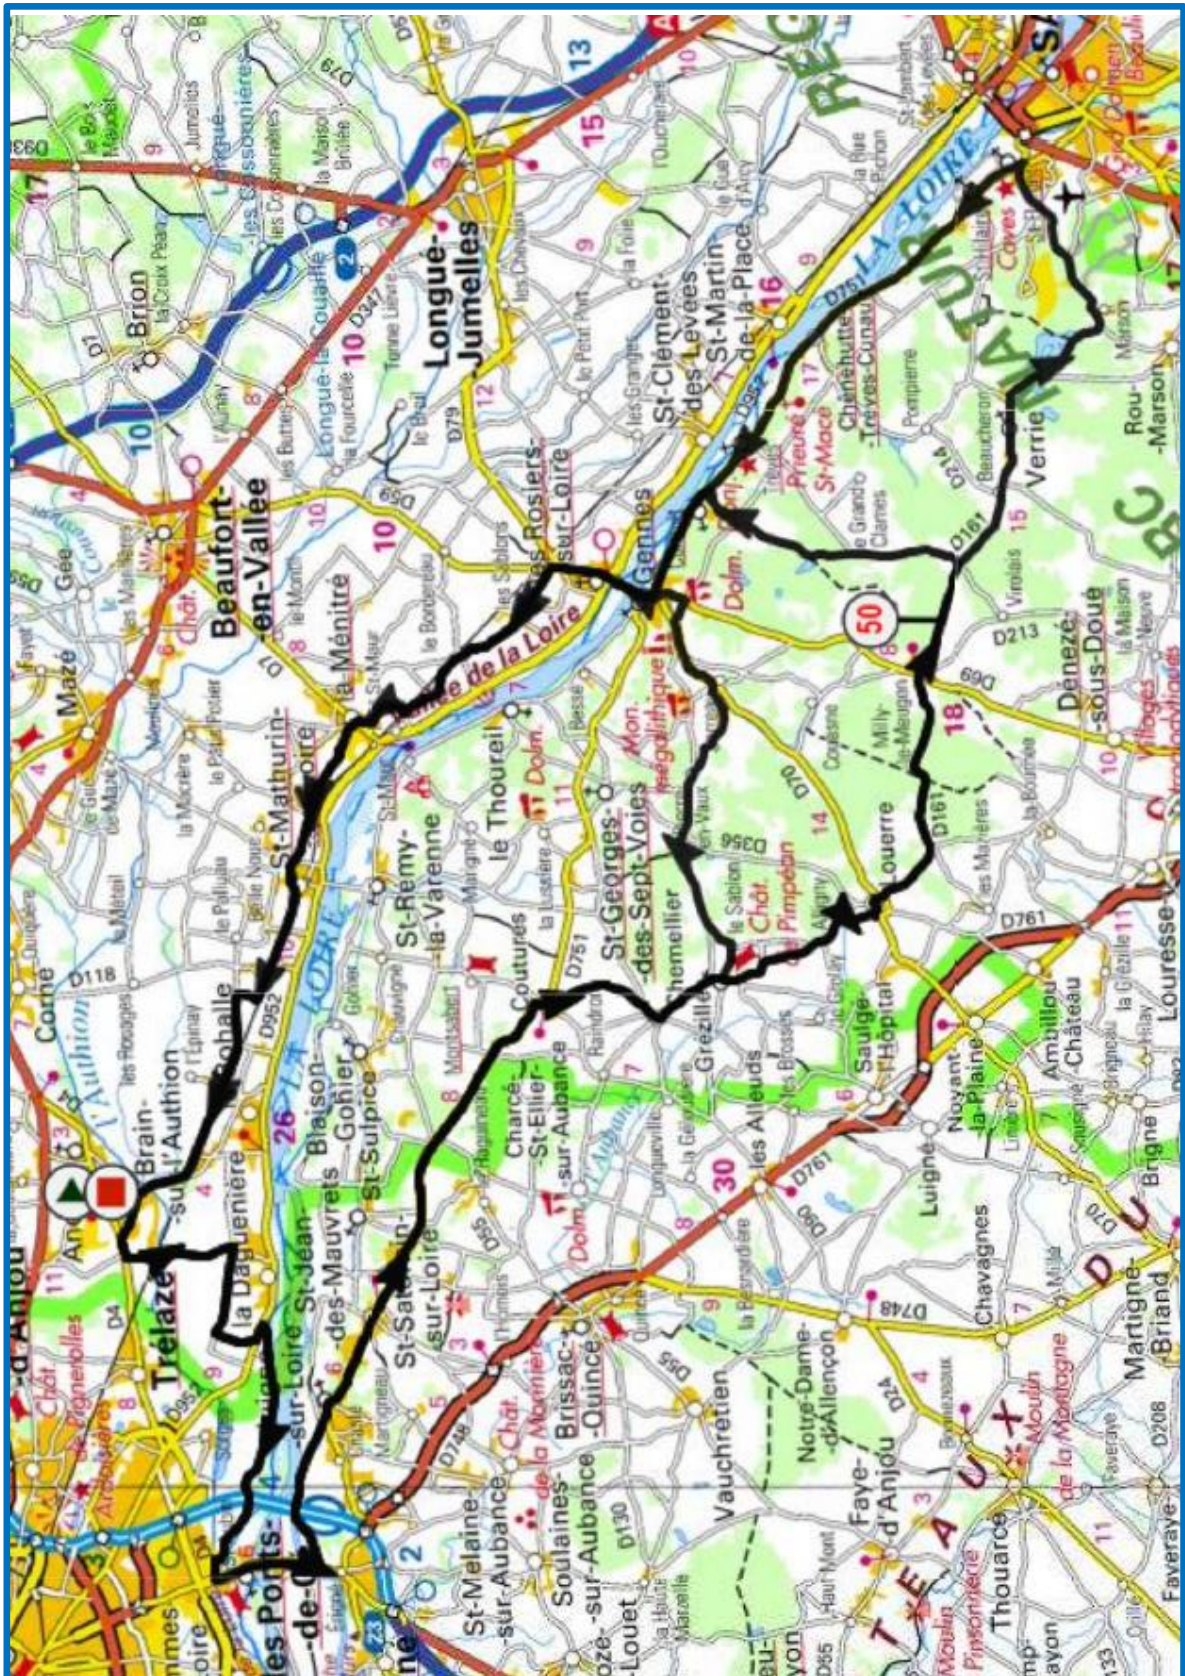

BRAIN-ANDARD CYCLO-RANDO

Parcours SE - 4 - 99 ; SE - 4 - 83 ; SE - 4 - 71

BACR Parcourothèque

Association BRAIN-ANDARD-CYCLO-RANDO ; Siège Social : Mairie de BRAIN sur L'AUTHION (49800)

Adresser le courrier : 7 rue du Champ Grippon - 49800 BRAIN sur L'AUTHION - Tél : 06 07 05 41 36