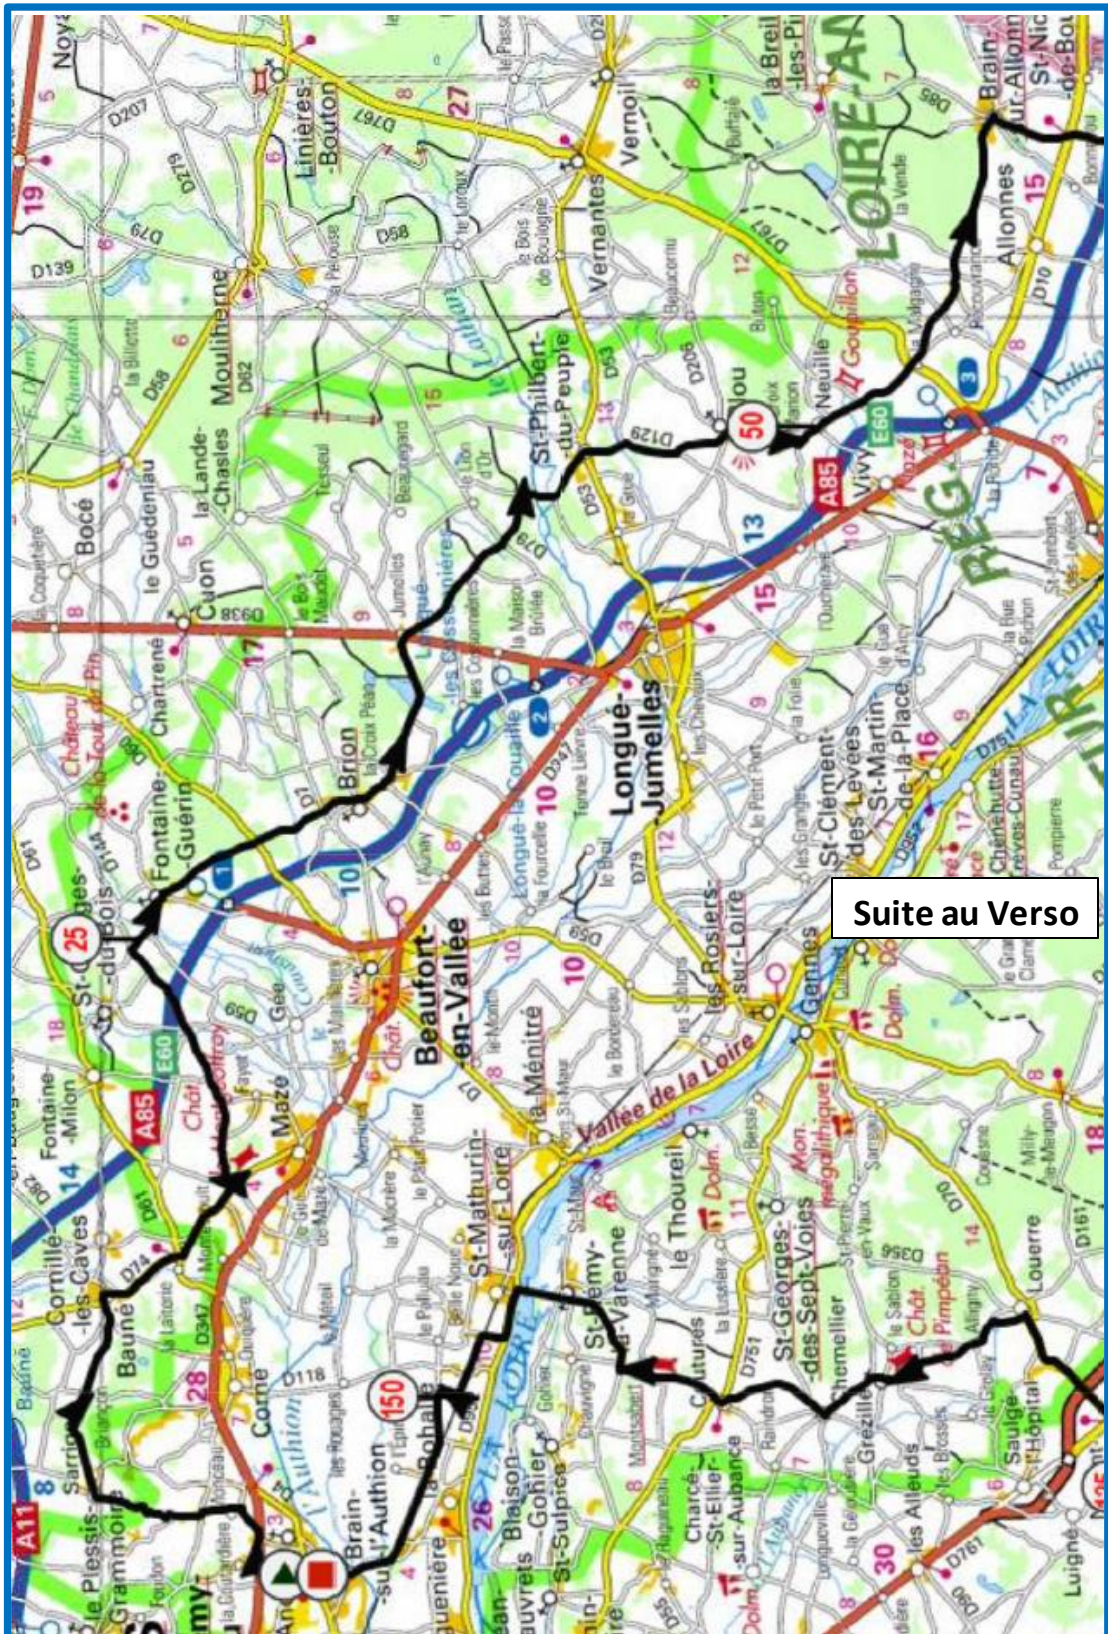

BRAIN-ANDARD CYCLO-RANDO

Parcours « Tour du Saumurois » 156 (pg 1)

BACR Parcourothèque

Association BRAIN-ANDARD-CYCLO-RANDO ; Siège Social : Mairie de BRAIN sur L'AUTHION (49800)

Adresser le courrier : 7 rue du Champ Grippon - 49800 BRAIN sur L'AUTHION - Tél : 06 07 05 41 36