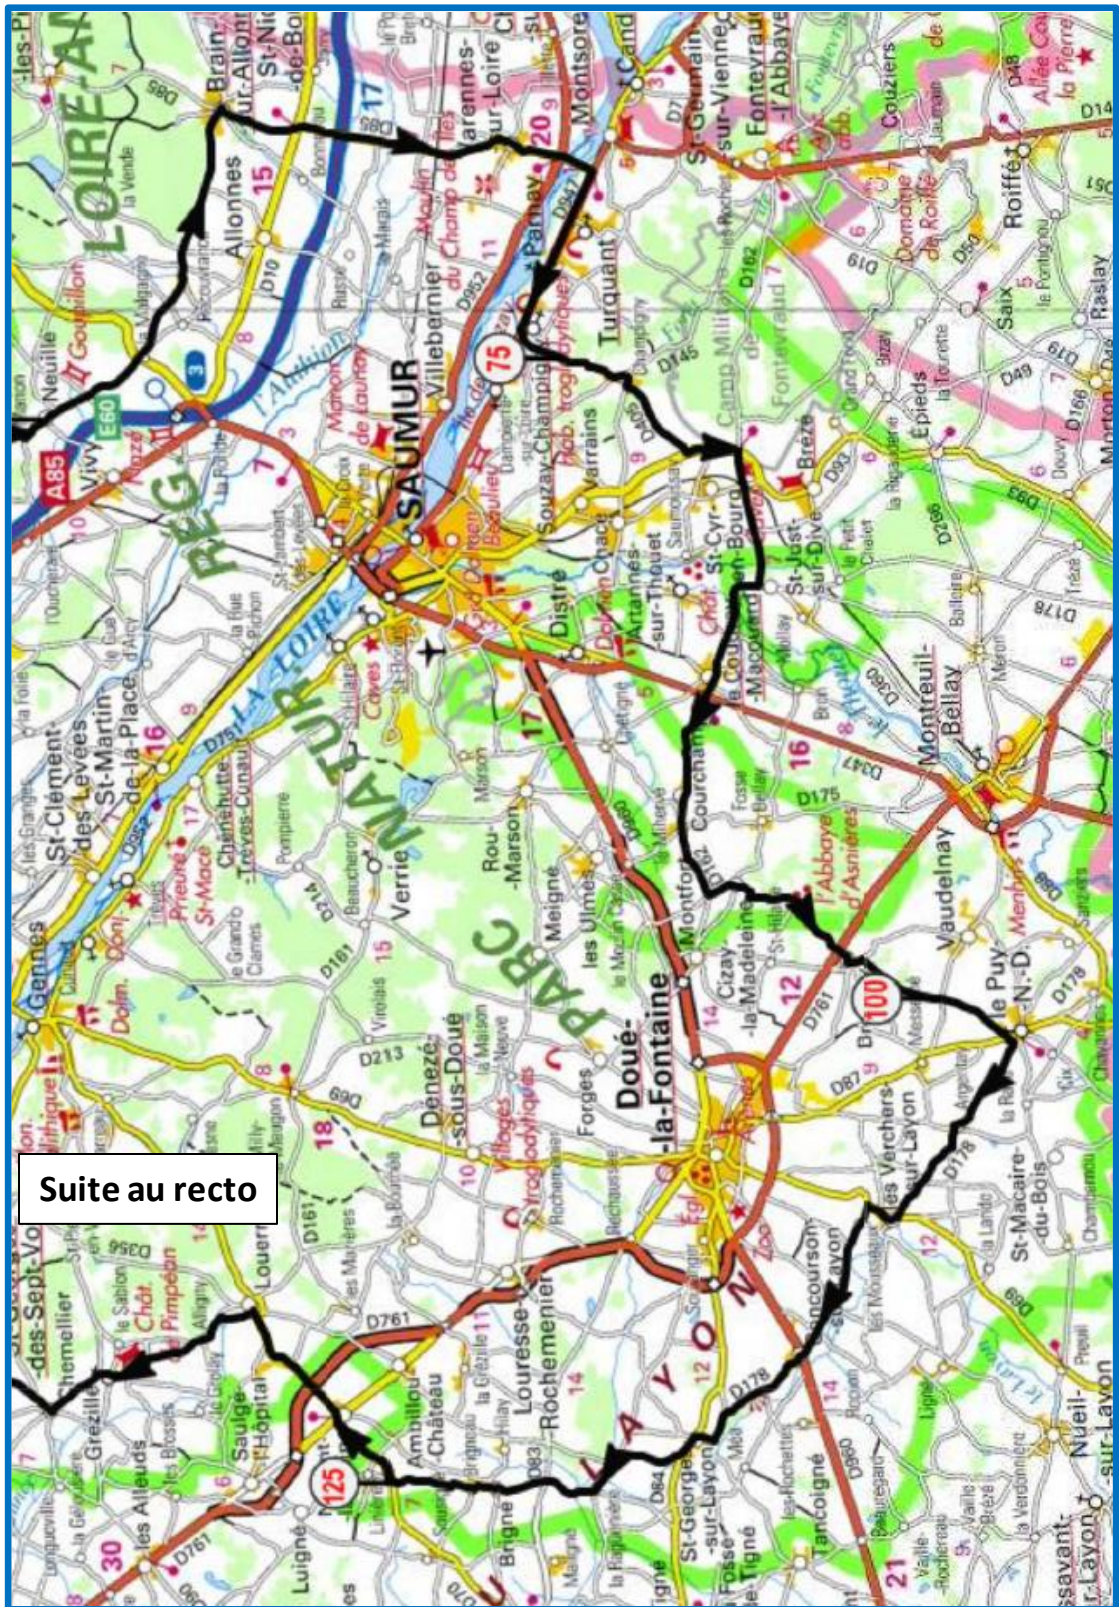

Suite au recto

Parcours « Tour du Saumurois » 156 (pg 2)

BACR Parcourothèque

Association BRAIN-ANDARD-CYCLO-RANDO ; Siège Social : Mairie de BRAIN sur L'AUTHION (49800)

Adresser le courrier : 7 rue du Champ Grippon - 49800 BRAIN sur L'AUTHION - Tél : 06 07 05 41 36